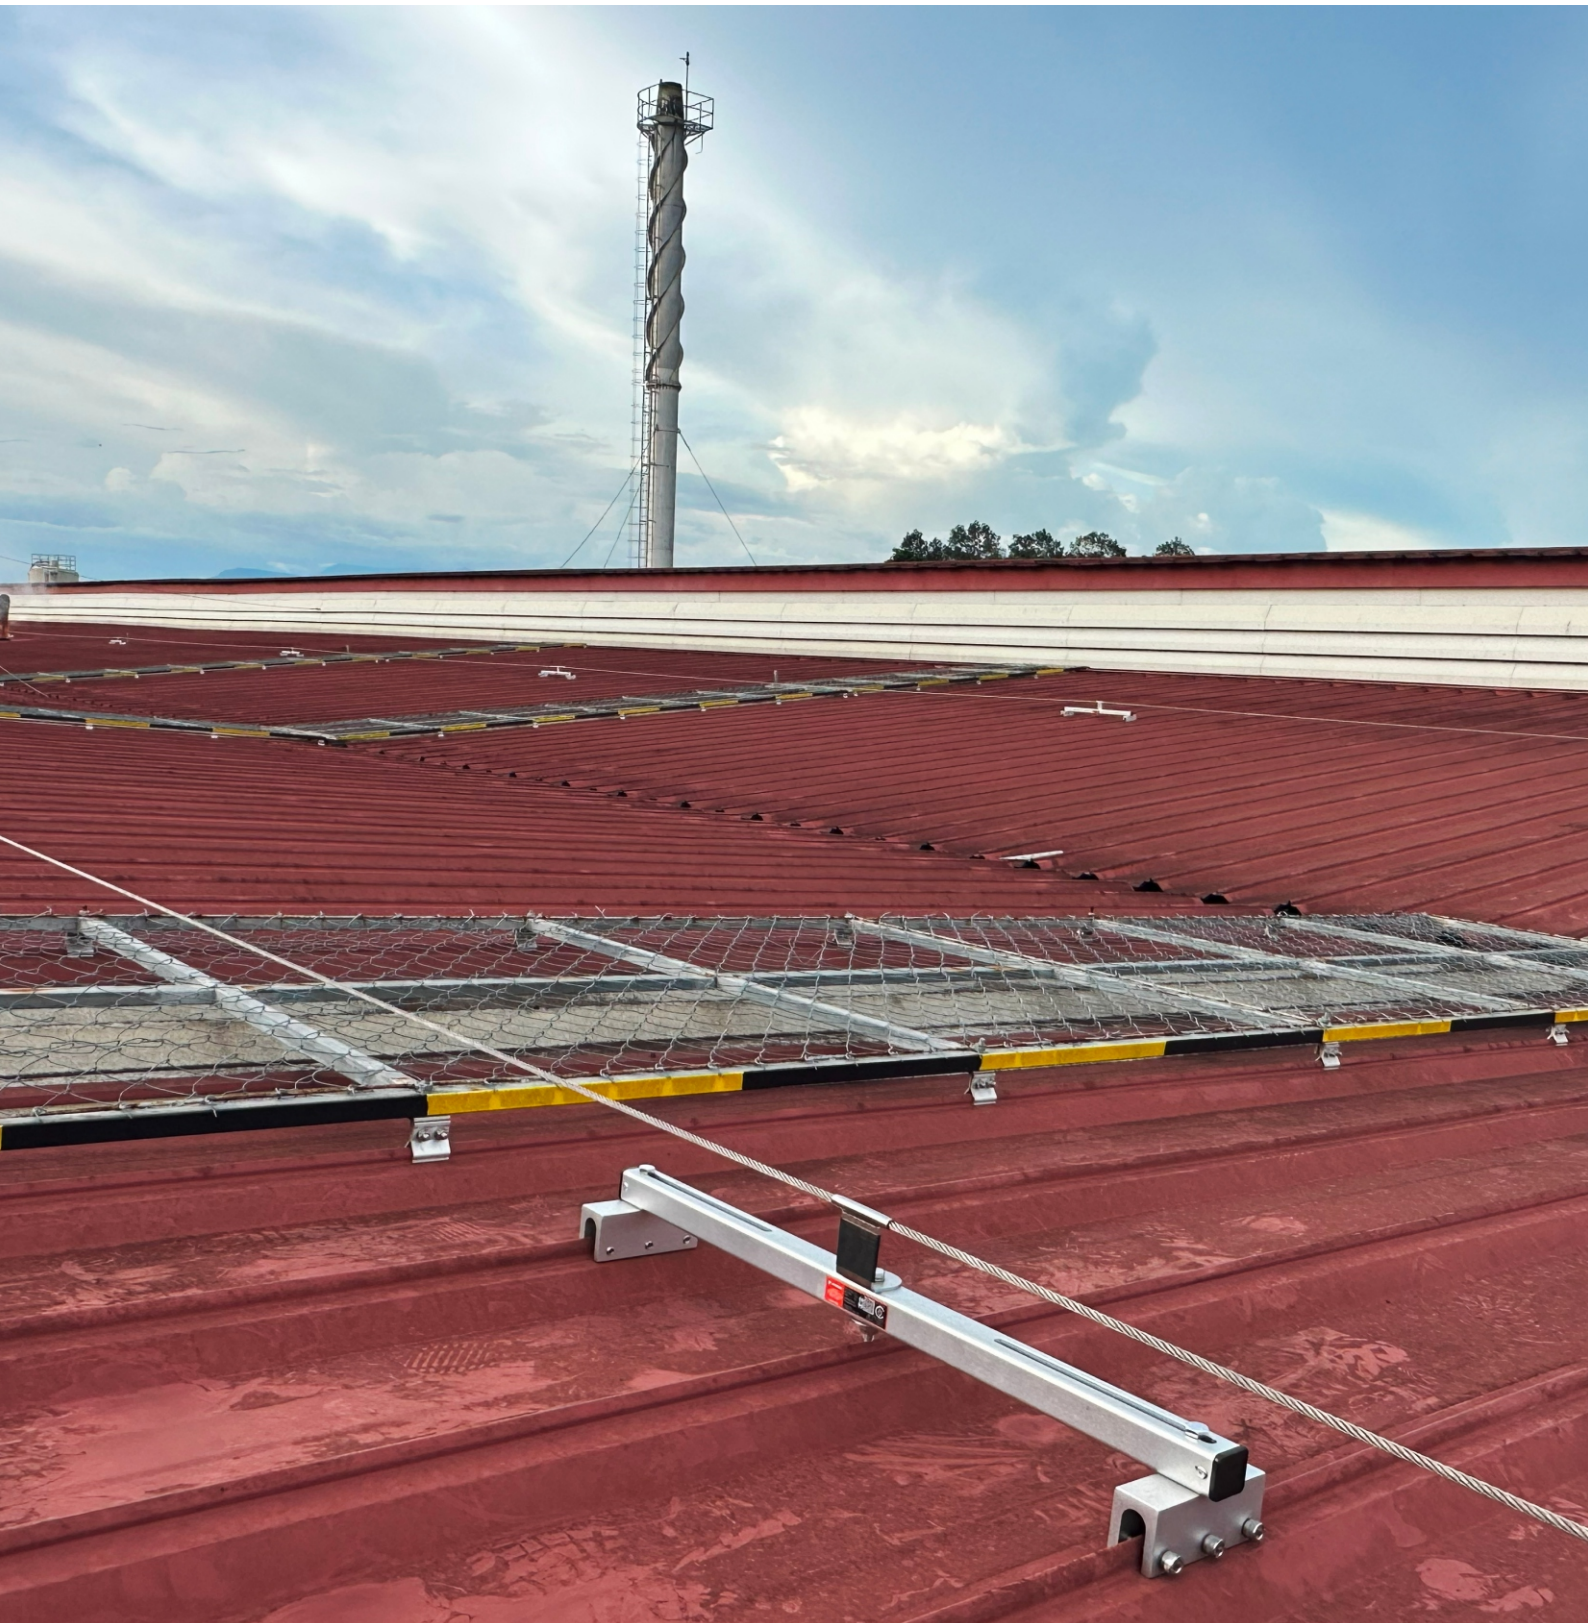

โซลูชันจาก KStrong

KStrong ได้ตอบโจทย์ความต้องการของ HLB ได้อย่างสมบูรณ์แบบ ด้วยการติดตั้ง ระบบ **IMPAXX Series AFF4000 Fixed Lifeline**

ซึ่งออกแบบมาให้ยืดหยุ่นและปรับให้เหมาะสมกับรูปร่างและโครงสร้างของหลังคาที่มีความหลากหลาย

- ระบบได้รับการรับรองตามมาตรฐาน **EN795:2012** พร้อมแบบวิศวกรรมที่ออกแบบเฉพาะ และมีวิศวกรประจำไซต์งานดูแลอย่างใกล้ชิด
- ทีมงานที่มากประสบการณ์และมีเครื่องมือพร้อม ได้ทำการติดตั้งพร้อมทดสอบรับแรง (Load-proof Test) จนแล้วเสร็จภายในเวลาเพียง **4 วัน** ซึ่งสะท้อนถึงความเชี่ยวชาญและความพร้อมในการดำเนินงานของ KStrong