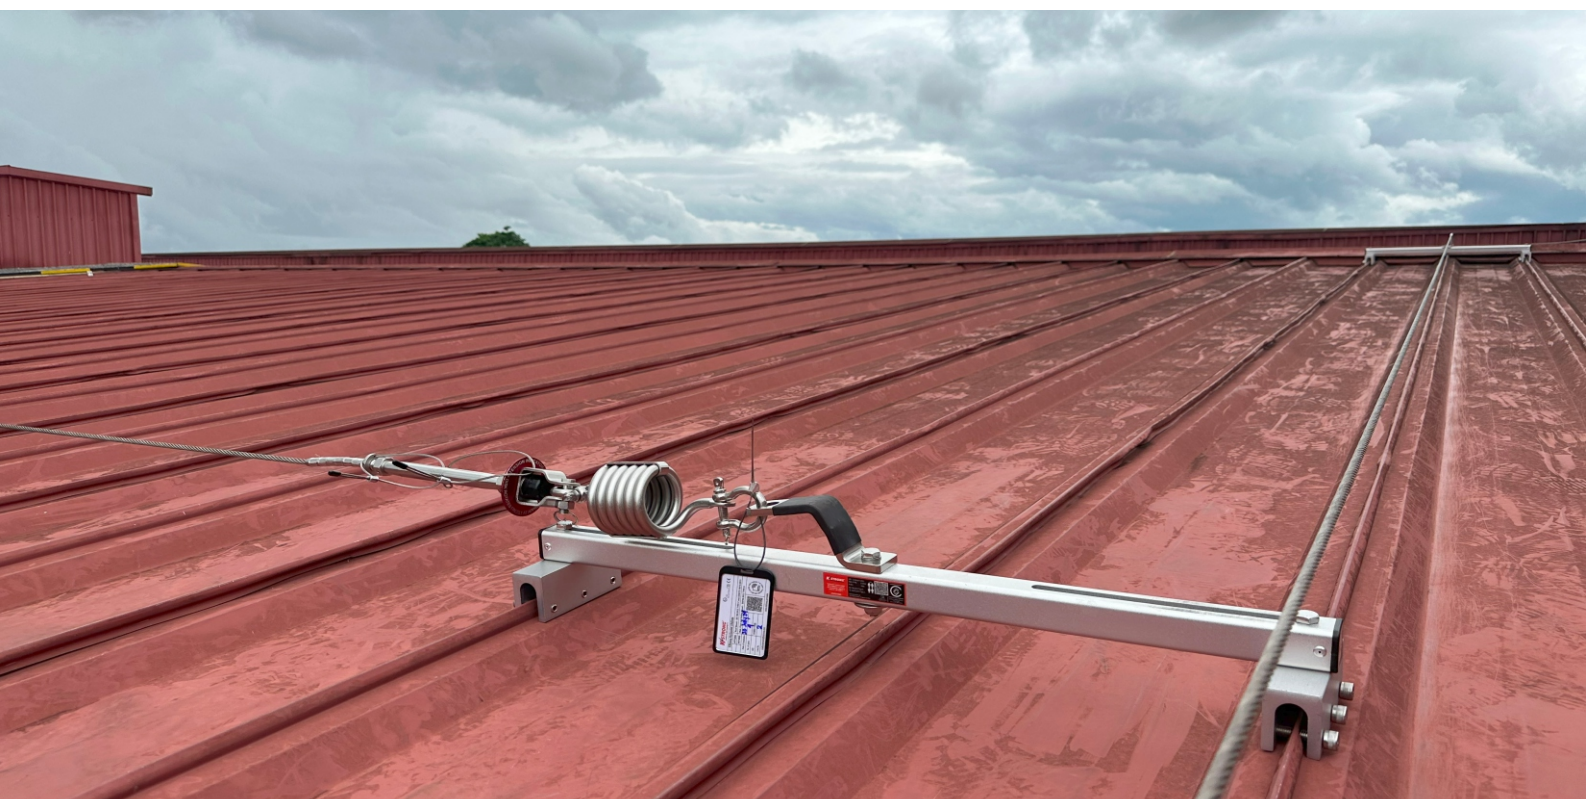

**KSTRONG**<sup>®</sup>  
UNRIVALED SAFETY.

**KS GROUP**

กรณีศึกษาโครงการ  
ระบบกันตกบนหลังคาโรงเบียร์ Heineken Lao

 **Heineken**<sup>®</sup>

ระบบกันตกบนหลังคา

ระบบป้องกันการตกจากที่สูง **IMPAXX AFF4000**

ลูกค้า : Heineken Lao Brewery  
ชื่อโครงการ : โครงการติดตั้งระบบกันตกบนหลังคา  
ผลิตภัณฑ์ที่ใช้ : ระบบป้องกันการตกจากที่สูง IMPAXX AFF4000

## ภูมิหลังโครงการ

**Heineken Lao Brewery (HLB) หรือชื่อเดิมคือ Lao Asia Pacific Breweries**

ได้รับใบอนุญาตในการลงทุนธุรกิจเบียร์เป็นรายที่สองจากรัฐบาลลาว โดยมีฐานการผลิตอยู่ในนครเวียงจันทน์ ด้วยความร่วมมือจาก **KStrong Asia** ทาง **HLB** ได้ดำเนินการตรวจสอบความปลอดภัยระดับสากล (Global Safety Audit) และตัดสินใจยกระดับมาตรการความปลอดภัยในการทำงานบนที่สูง โดยการติดตั้งระบบกันตกแบบ **Fixed Lifeline** บนหลังคา

เพื่อให้เจ้าหน้าที่บำรุงรักษาสามารถปฏิบัติงานได้อย่างปลอดภัยในบริเวณที่มีความเสี่ยง เช่น หลังคาที่มีช่องแสงซึ่งเปราะบาง หรือหลังคาที่เสื่อมสภาพตามกาลเวลา

## ข้อกำหนดของโครงการ

- ระบบ lifeline ที่ติดตั้งต้องผ่านการรับรองตามมาตรฐานสากล **EN795:2012** ซึ่งเป็นข้อกำหนดที่เข้มงวดของ Heineken Lao Brewery
- ความยาวของระบบ lifeline รวมทั้งหมด **668** เมตร ครอบคลุมพื้นที่หลังคาทั้งหมด
- ระบบนี้ออกแบบมาเพื่อให้เจ้าหน้าที่สามารถเคลื่อนไหวได้อย่างอิสระในระหว่างปฏิบัติงานบำรุงรักษา โดยมีความปลอดภัยสูงสุดจากการผูกยึดกับระบบอย่างต่อเนื่อง
- ตัวระบบไม่เพียงแต่ปกป้องชีวิตของผูปฏิบัติงานเท่านั้น แต่ยังป้องกันความเสียหายที่อาจเกิดกับโครงสร้างหลังคาในกรณีที่เกิดการตกด้วย
- ทีมติดตั้งจำเป็นต้องเป็นผู้ที่มีคุณสมบัติและใบรับรองความสามารถในการทำงานบนที่สูงอย่างถูกต้องตามหลักวิศวกรรม