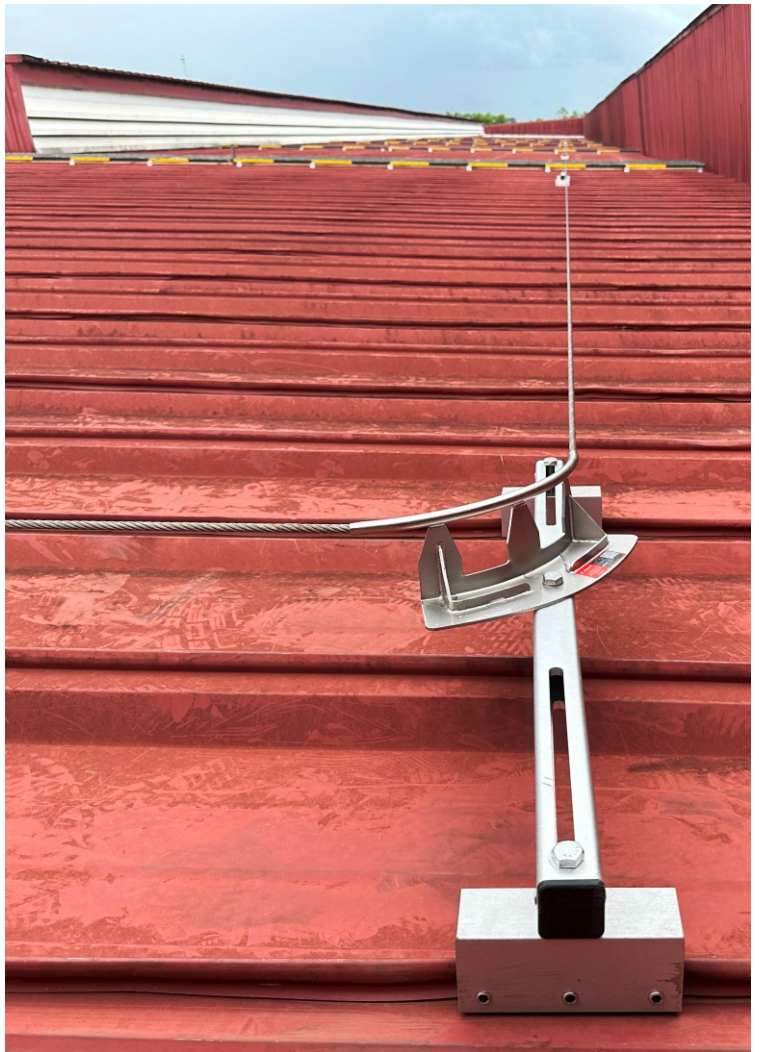

Project Gallery